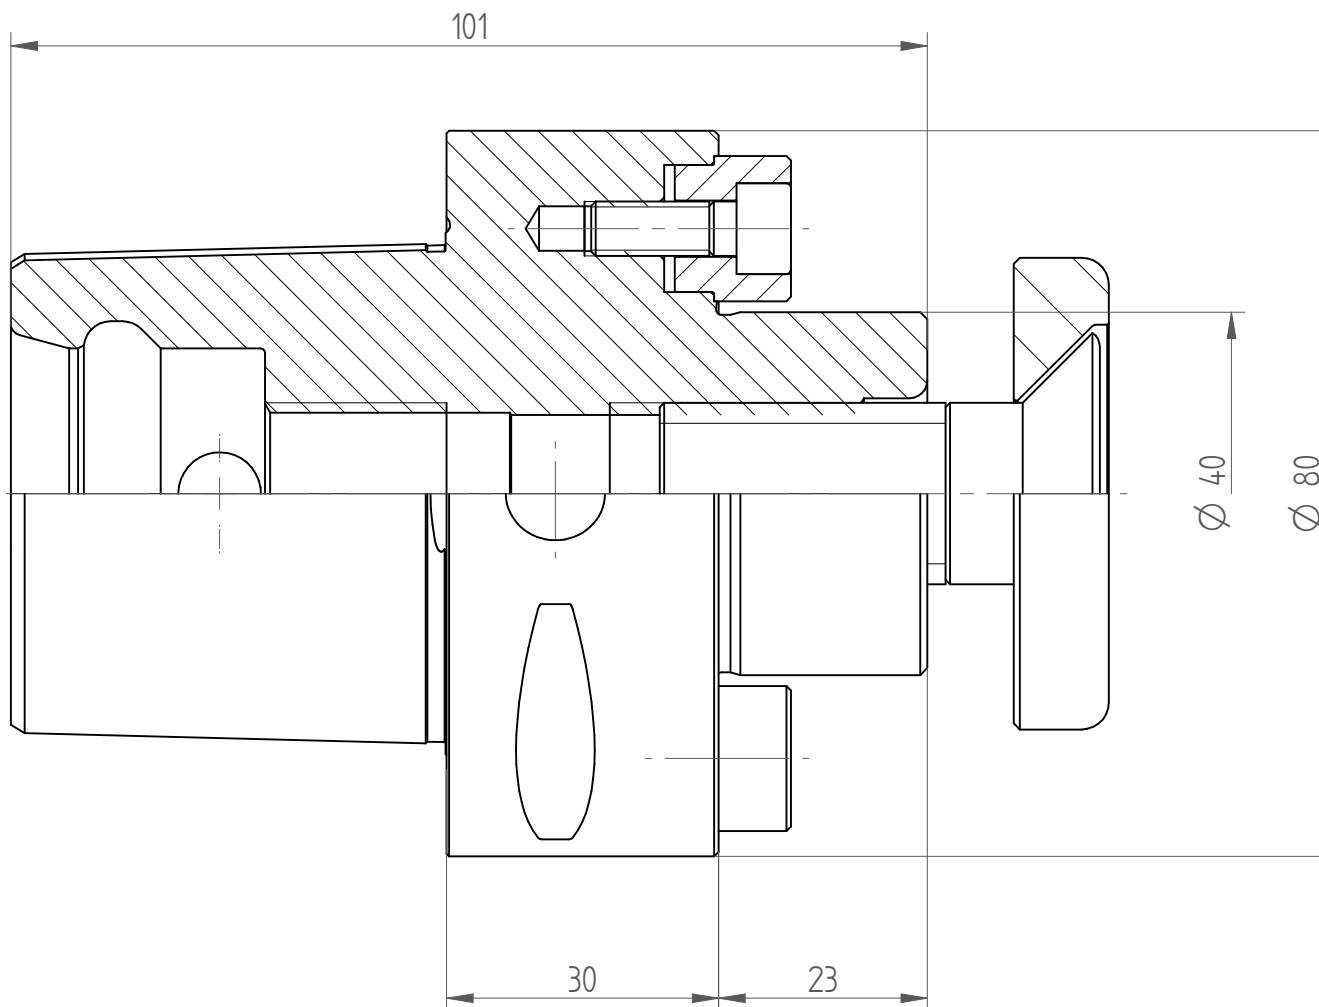

Swiss
Precision
Tools

REGO-FIX®

REGO-FIX AG
Obermattweg 60
4456 Tenniken / Switzerland

Phone +41 61 976 14 66
Fax +41 61 976 14 14
www.rego-fix.com

This is a non-controlled copy. All information given herein is subject to change without notice

The information given herein has been carefully checked and is believed to be correct. REGO-FIX, however, assumes no responsibility or liability for any errors, inaccuracies or omissions that may appear in this drawing

This document is subject to copyright laws. No part of this document may be reproduced or transmitted in any form or any means, electronic or mechanic, for any purpose, without the express written permission of REGO-FIX

Type : C8_MA40x030
Part No. : 280804010
Date : 24.06.2014
Scale : 1.2:1